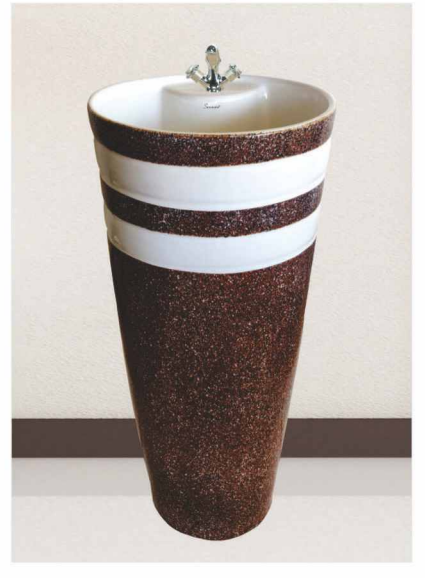

DAMIRU PLUS / RUBY VITROSA

253