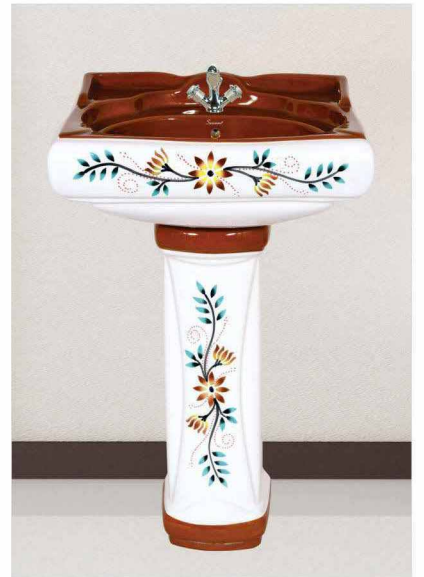

MAXIMA / DOLLAR VITROSA DOUBLE COLOUR

ALPINE BLUE

BROWN

BLACK

MAGENTA

MINT GREEN

MINT GREEN

ALPINE BLUE