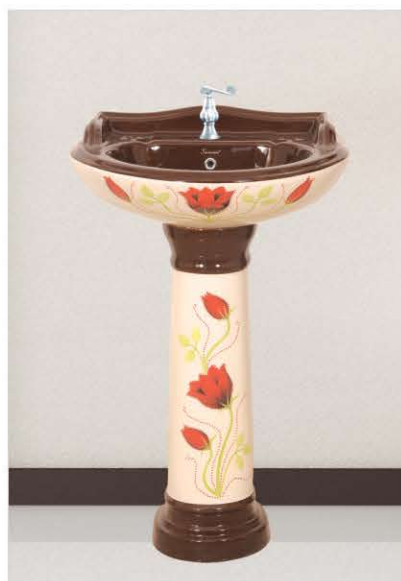

MAGENTA

**SOFIYA** VITROSA DOUBLE COLOUR

*Printing Series*  
WASH  
**BASIN**  
with  
PEDESTAL

605

606

607

608

610