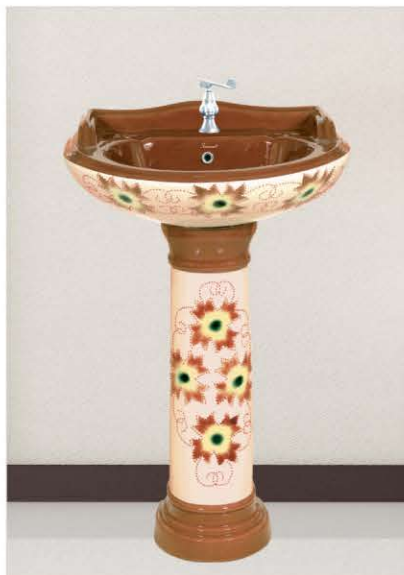

MAGENTA

**SOFIYA** VITROSA DOUBLE COLOUR

*Printing Series*  
WASH  
**BASIN**  
with  
PEDESTAL

605

606

607

608

610